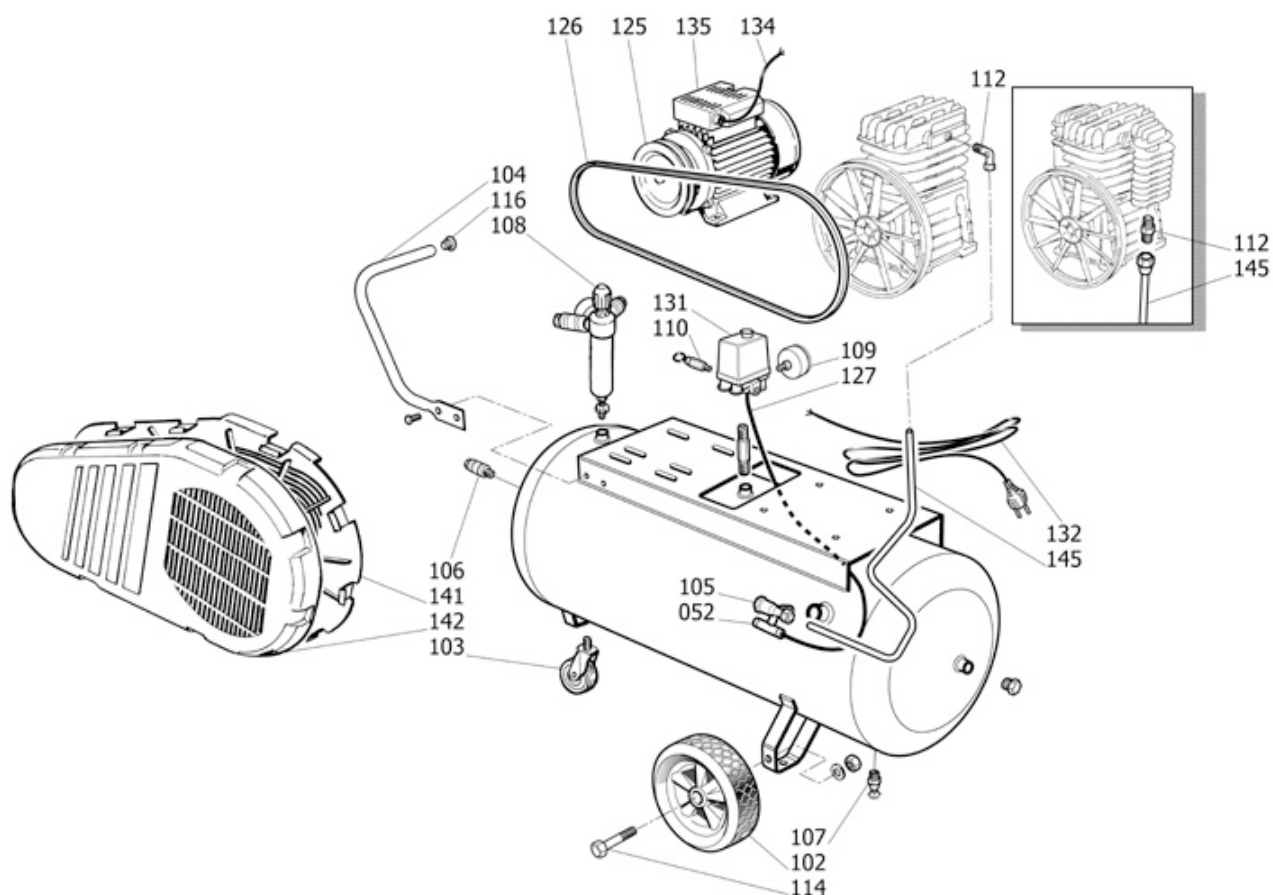

Information

Item 4116024518 Description ABAC A29B 90 CT3 V400

Part

Nr.	Item	Description	End	Q.ty
099	4116090296	Pump		1.00 PC
102	6214347500	Wheel kit		2.00 PC
103	6214344400	Pivot wheel - Foot		1.00 PC
104	6214343300	Handle		1.00 PC
105	2236110537	Non return valve		1.00 PC
106	6231944200	Tap		1.00 PC
107	6210717700	Drain tap		1.00 PC
108	6214344100	Pressure reducer		1.00 PC
109	6214345000	Gauge		1.00 PC

Information

Item 4116024518 Description ABAC A29B 90 CT3 V400

PAT24 / A29 / NS12

PAT24

Part

Nr.	Item	Description	End	Q.ty
310	2901325044	Cylinder head kit		1.00 PC
330	2901325046	Upgrade kit		1.00 PC
335	2901325045	Joints kit		1.00 PC
340	2901325047	Aftercooler kit		1.00 PC
350	2901325048	Flywheel kit		1.00 PC
360	2901325049	Oil level kit		1.00 PC
PK1	8973037657	Performance kit		1.00 PC
PK2	8973037658	Performance kit + oil		1.00 PC