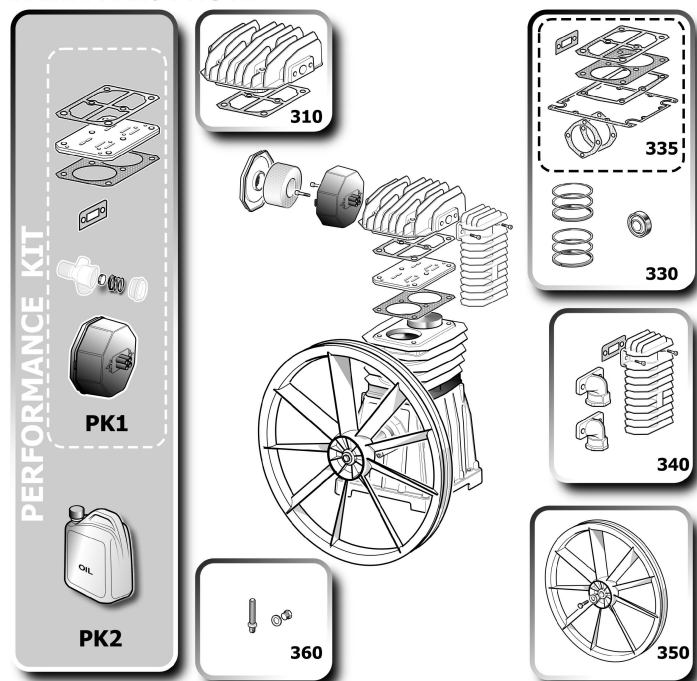

Information

Item 4116024518 Description ABAC A29B 90 CT3 V400

Part

Nr.	Item	Description	End	Q.ty
099	4116090296	Pump		1.00 PC
102	6214347500	Wheel kit		2.00 PC
103	6214344400	Pivot wheel - Foot		1.00 PC
104	6214343300	Handle		1.00 PC
105	2236110537	Non return valve		1.00 PC
106	6231944200	Tap		1.00 PC
107	6210717700	Drain tap		1.00 PC
108	6214344100	Pressure reducer		1.00 PC
109	6214345000	Gauge		1.00 PC

Information

Item 4116024518 Description ABAC A29B 90 CT3 V400

PAT24 / A29 / NS12

PAT24

Part

Nr.	Item	Description	End	Q.ty
310	2901325044	Cylinder head kit		1.00 PC
330	2901325046	Upgrade kit		1.00 PC
335	2901325045	Joints kit		1.00 PC
340	2901325047	Aftercooler kit		1.00 PC
350	2901325048	Flywheel kit		1.00 PC
360	2901325049	Oil level kit		1.00 PC
PK1	8973037657	Performance kit		1.00 PC
PK2	8973037658	Performance kit + oil		1.00 PC